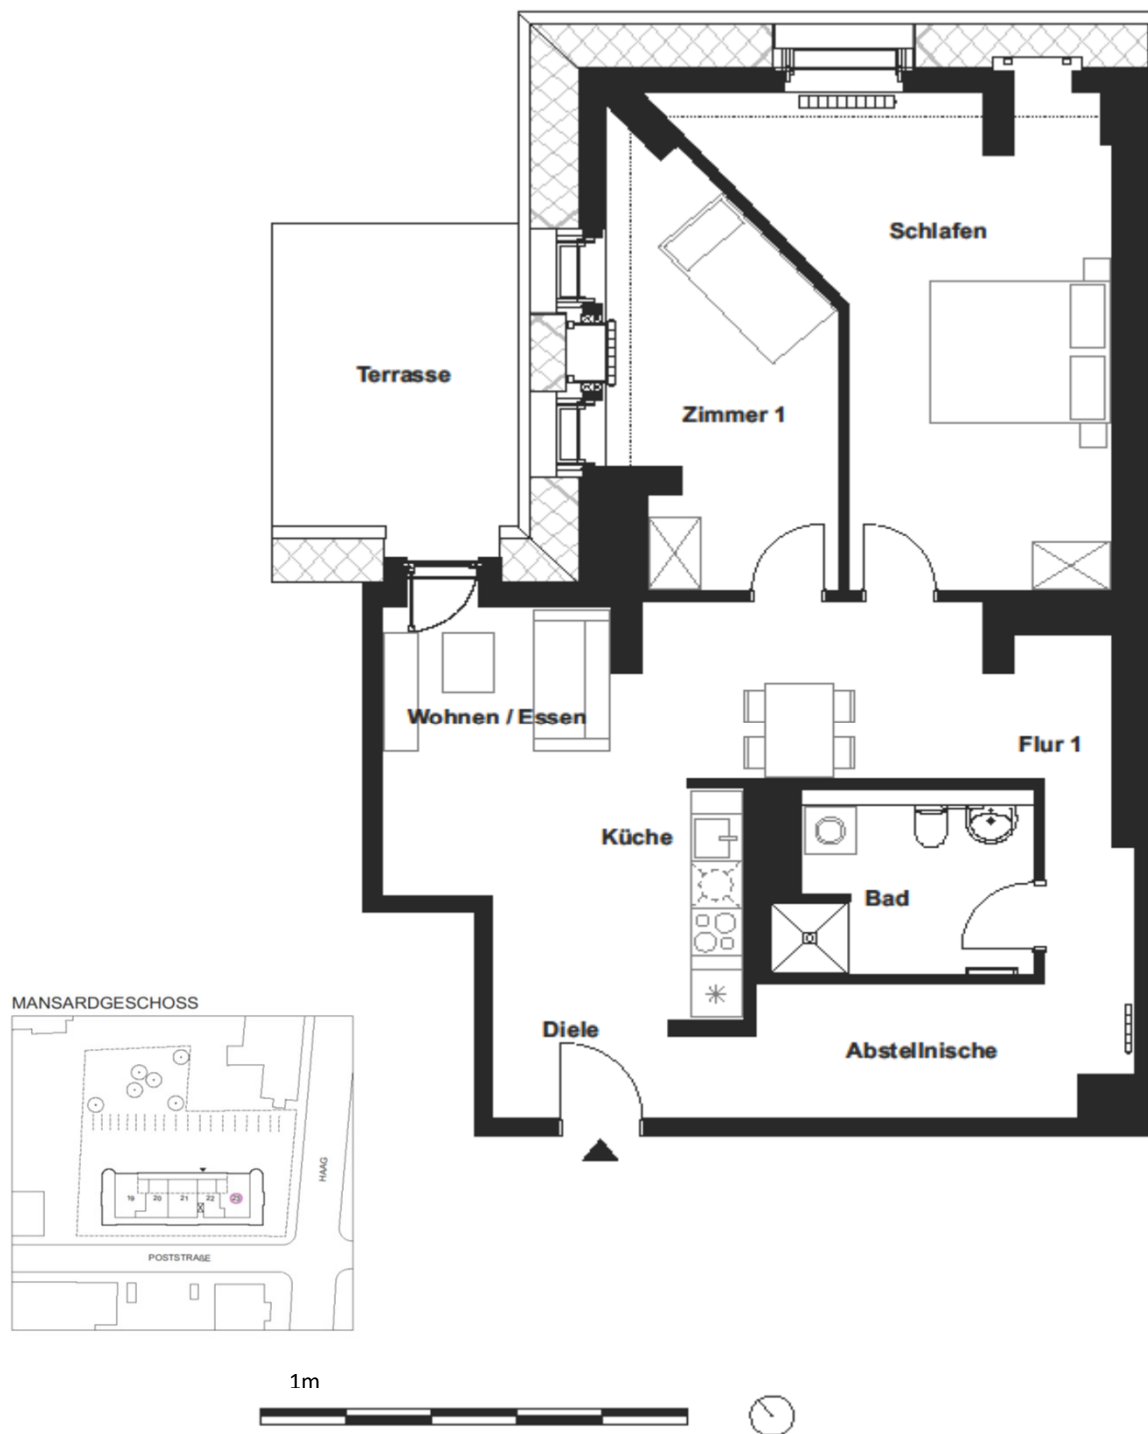

# POST 19 Modernes Wohnen im ehemaligen Postamt

Steckbrief

WE 23

90,67 m<sup>2</sup>

3-Zimmer-Wohnung  
mit Dachterrasse im Mansardgeschoss